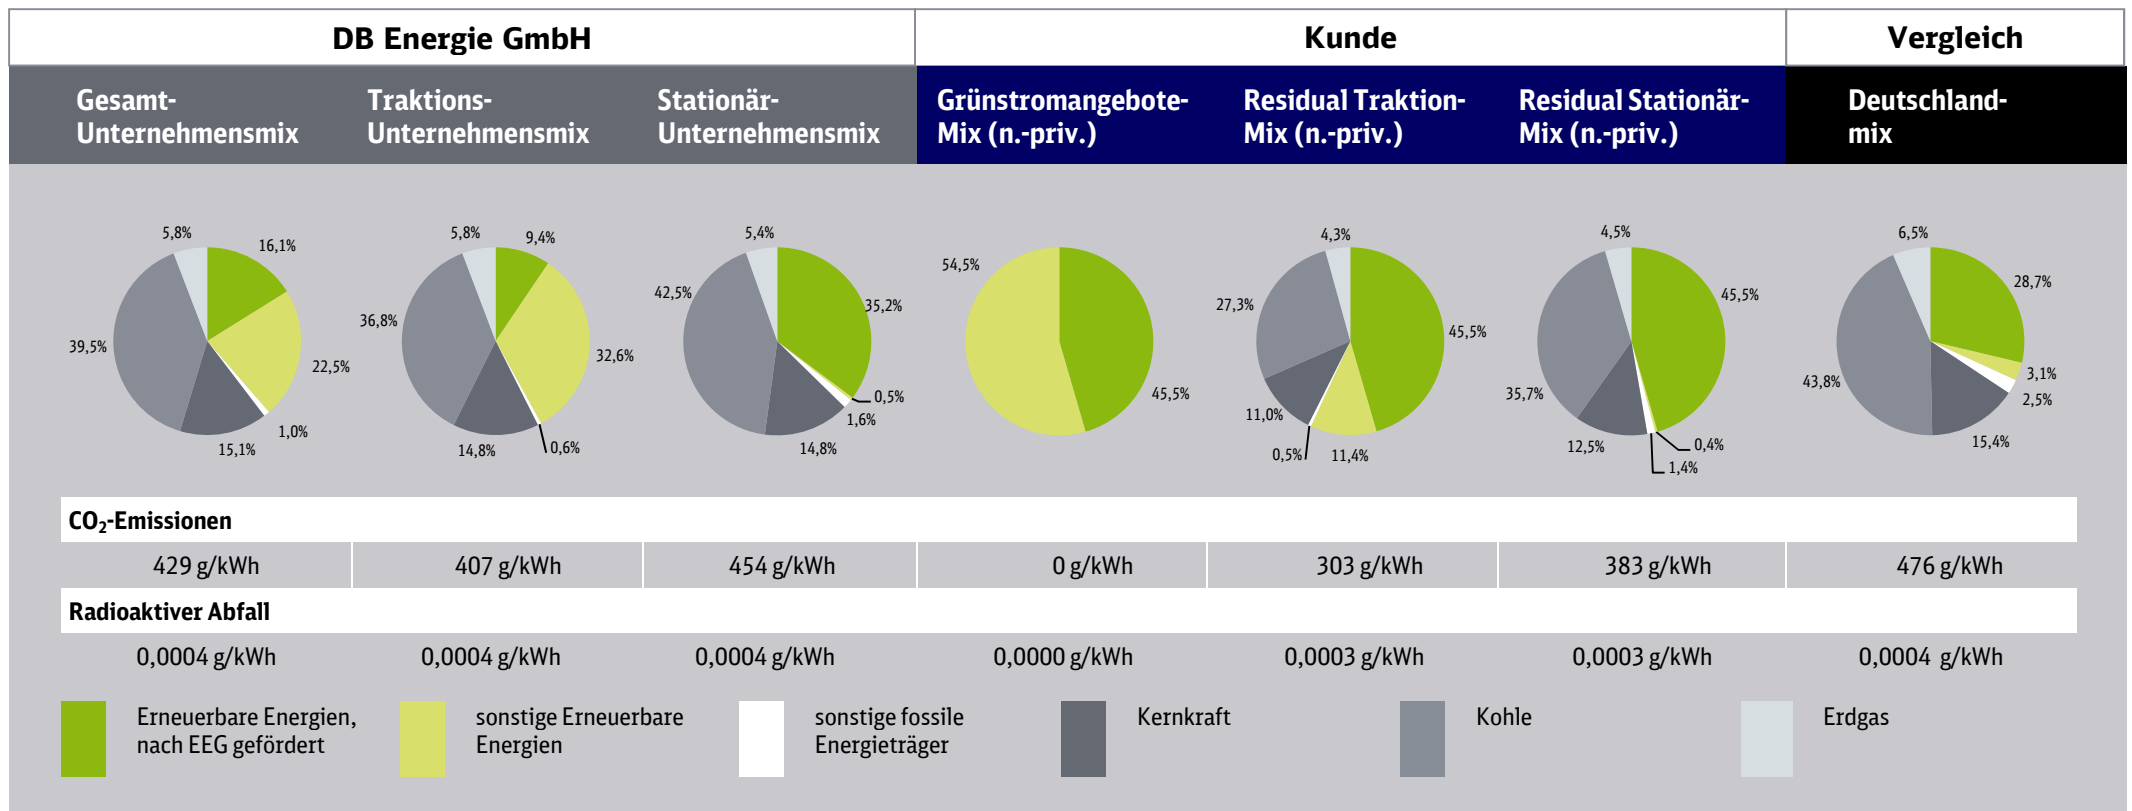

DB Energie GmbH: Kennzeichnung der Stromlieferungen 2015

Stromkennzeichnung gemäß § 42 Energiewirtschaftsgesetz

Stand der Informationen: Oktober 2016 für Kalenderjahr 2015

Der Anteil an Strom unbekannter Herkunft wurde hilfswise mit dem ENTSO-E-Energieträgermix gerechnet.
Die Stromkennzeichnung der DB Energie GmbH ist zertifiziert vom TÜV SÜD nach CMS Standard 88: QED (07/2015).
Zertifikatsnummer: 88.0134.16