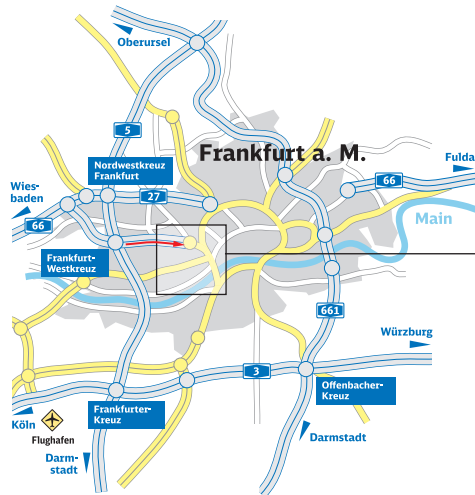

DB Energie – So finden Sie uns

DB Energie GmbH
Pfarrer-Perabo-Platz 2
D-60326 Frankfurt am Main
Telefon: +49 (0)69 265-23300

Fahren Sie ab dem Frankfurter Hauptbahnhof (tief) mit den S-Bahn-Linien

- S
3 (Richtung *Bad Soden*)
 5 (Richtung *Friedrichsdorf*)
- 4 (Richtung *Kronberg*)
 6 (Richtung *Friedberg*)

eine Station bis Galluswarte, Ausgang Mainzer Landstraße.

Die Mainzer Landstraße an der Ampel (Straßenbahnhaltestelle) überqueren – abzweigen in die Kleyerstraße, vorbei an den ehemaligen Adlerwerken. An der 2. Möglichkeit links abbiegen, die 1. Straße rechts bis zum **Pfarrer-Perabo-Platz/Eingang Im Galluspark 25**. Dort gelangen Sie mit dem Aufzug in das 3. OG zu unserem Empfang (ca. 15 Minuten Fußweg).

Ab S-Bahn-Station Galluswarte können Sie auch den Linie 52 in Richtung Friedrich-Ebert-Siedlung oder die Linie 21 in Richtung Gallus Mönchhofstraße benutzen. Die Haltestelle Ordnungsamt (3. Haltestelle) befindet sich unmittelbar gegenüber dem **Pfarrer-Perabo-Platz**.

Aus allen Richtungen ab Frankfurter Westkreuz in Richtung Innenstadt fahren, dabei der Beschilderung Messe folgen. Weiter über die Friedrich-Ebert-Anlage bis zum Platz der Republik, dort rechts in die Mainzer Landstraße abbiegen und bis Galluswarte fahren. Hinter der Eisenbahnbrücke halblinks in die Kleyerstraße bis kurz vor die nächste Brücke fahren. Der **Pfarrer-Perabo-Platz** befindet sich unmittelbar gegenüber dem Ordnungsamt.