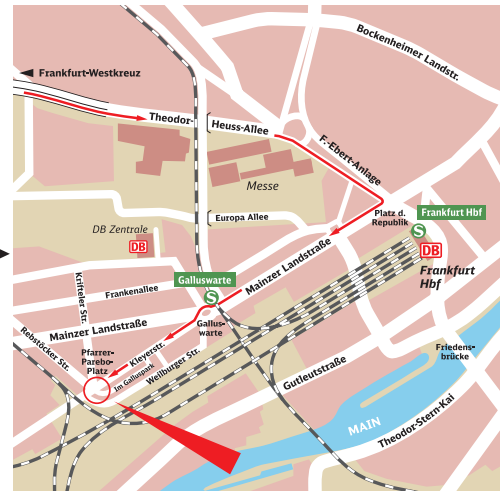

DB Energie – So finden Sie uns

DB Energie GmbH
Pfarrer-Perabo-Platz 2
D-60326 Frankfurt am Main
Telefon: +49 (0)69 265-23300

Fahren Sie ab dem Frankfurter Hauptbahnhof (tief) mit den S-Bahn-Linien

- S
3 (Richtung *Bad Soden*)
 5 (Richtung *Friedrichsdorf*)
- 4 (Richtung *Kronberg*)
 6 (Richtung *Friedberg*)

eine Station bis Galluswarte, Ausgang Mainzer Landstraße.

Die Mainzer Landstraße an der Ampel (Straßenbahnhaltestelle) überqueren – abzweigen in die Kleyerstraße, vorbei an den ehemaligen Adlerwerken. An der 2. Möglichkeit links abbiegen, die 1. Straße rechts bis zum **Pfarrer-Perabo-Platz/Eingang Im Galluspark 25**. Dort gelangen Sie mit dem Aufzug in das 3. OG zu unserem Empfang (ca. 15 Minuten Fußweg).

Ab S-Bahn-Station Galluswarte können Sie auch den Linie 52 in Richtung Friedrich-Ebert-Siedlung oder die Linie 21 in Richtung Gallus Mönchhofstraße benutzen. Die Haltestelle Ordnungsamt (3. Haltestelle) befindet sich unmittelbar gegenüber dem **Pfarrer-Perabo-Platz**.

Aus allen Richtungen ab Frankfurter Westkreuz in Richtung Innenstadt fahren, dabei der Beschilderung Messe folgen. Weiter über die Friedrich-Ebert-Anlage bis zum Platz der Republik, dort rechts in die Mainzer Landstraße abbiegen und bis Galluswarte fahren. Hinter der Eisenbahnbrücke halblinks in die Kleyerstraße bis kurz vor die nächste Brücke fahren. Der **Pfarrer-Perabo-Platz** befindet sich unmittelbar gegenüber dem Ordnungsamt.